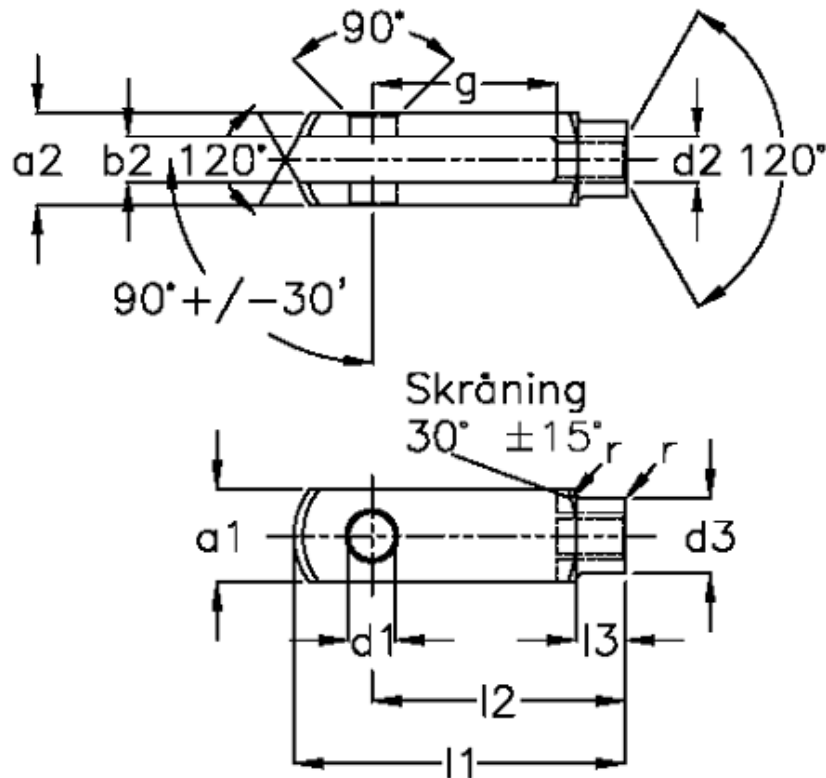

Article number: 1405750962

Description: KLEE Fork joint G 50x96 M48x2, left

## Measures

a1 (h11)	= 96	g (+/-0.5)	= 96
a2	= 96 (+0,5 -0,2)	l1 (+/-0.5)	= 265
b1 (B13)	= 50	l2	= 192 (-0,4)
b2	= 50 (+0,85)	l3	= 73
d1 H9	= 50	r	= 5.0
d2	= M 48 x 2	Size	= G 50 x 96FG*
d3 (+/-0.3)	= 82	Weight	= 7.860
f (+/-0.2)	= 3.0		